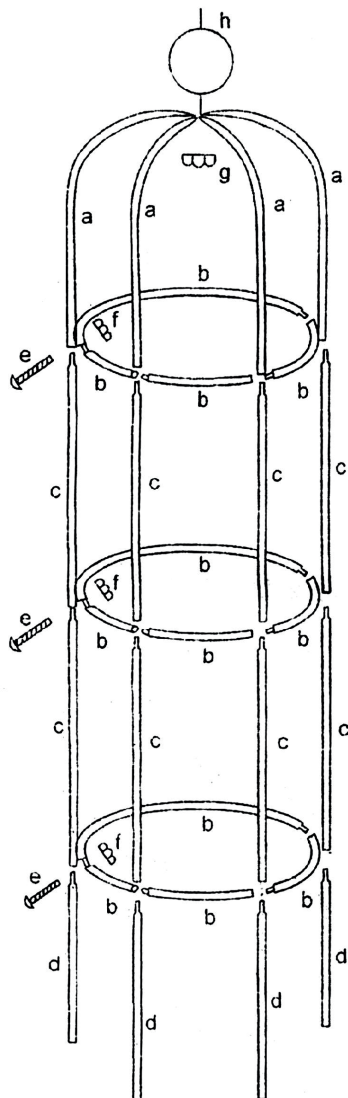

### POPIS A POUŽITÍ

Kovová konstrukce pro oporu např. popínavých květin, fazolí, hrášku apod. Oporu můžete buď zapíchnout do země, nebo zavěsit za kruh v horní části.

### POPIS ČÁSTÍ

h		1
g		1
f		12
e		12
d		4
c		8
b		12
a		4

## MONTÁŽ

Opora je dodávána v rozloženém stavu. Vyjměte z balení všechny její části a sestavte dle vyobrazení. Veškeré spojovací prvky řádně dotáhněte. Při demontáži postupujte obráceným způsobem.

#### Rozměry:

výška: 188 cm

šířka: 40 cm