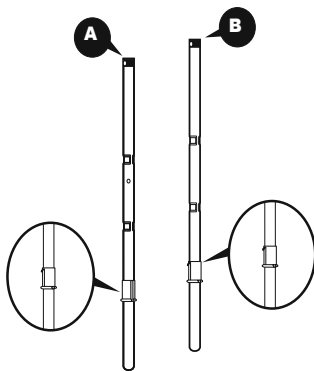

	6 	7 	8 	9 	10 
	x1	x1	x2	x1	x1
58330	P62077	P04127	P6H1253	P62079	P62102

	11	12A	12B	13A	13B
					
	x2	x1	x1	x1	x1
58330	P62080	P04128	P04129	P62083	P62103

SESTAVENÍ

Poznámka: Sestavení schůdků vyžaduje křížový šroubovák nebo francouzský klíč.

Poznámka: Vyrobení mají pouze ilustrační charakter. Nemusí zobrazovat daný produkt. Bez měřítka.

1

2

3

4

5

6

7